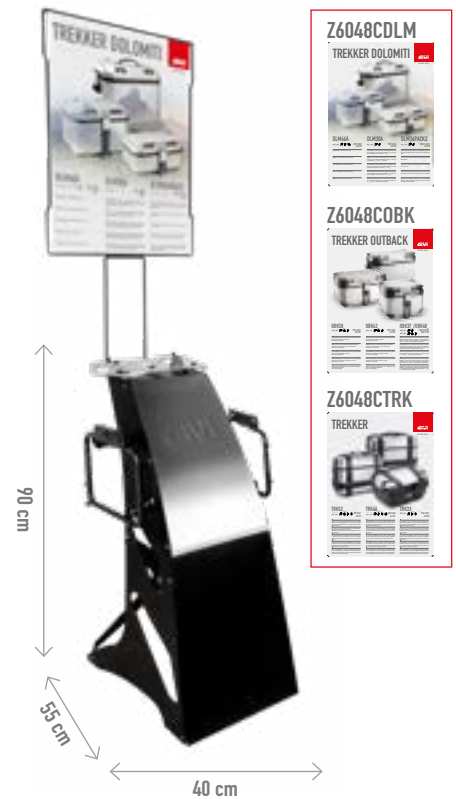

Cod: Z6058G

DISPLAY FOR GRAVEL-T BAGS
 Dimensions: (H x L x P) 220 x 65 x 35 cm

Cod: Z6058U

DISPLAY FOR ULTIMA-T BAGS
 Dimensions: (H x L x P) 220 x 65 x 35 cm

Cod: Z6048

DISPLAY FOR 3 TREKKER CASES
 Dimensions: (H x L x P) 90 x 40 x 55 cm